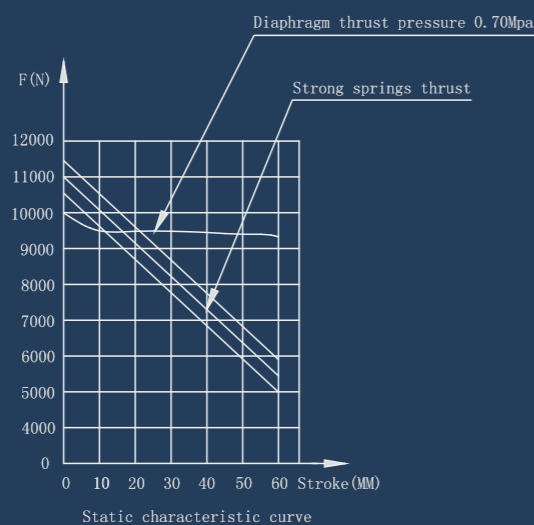

Type	SD No.	OE KNORR/WABCO	PART NUMBER	M side port	α port	β clamp	F Force	L length	FLANGE SHAPE	Vehicle
10.516F1	SD307KF	BY9155-II18895 BY9159-II34174	A 005 420 1524 A 005 420 0624	M22X1.5 VOSS	48	-45		141	CURVING	
	SD307KF01	BY9156-II18944 BY9160-II34175	A 005 420 1424 A 005 420 0524	M22X1.5 VOSS	-48	45		141	CURVING	
1216F1	SD305KF	BY9210-II18946	A 005 420 16 24	M22X1.5 VOSS	48	-45		141	CURVING	
	SD305KF01	BY9209-II18945	A 005 420 17 24	M22X1.5 VOSS	-48	45		141	CURVING	
	SD306KF	BY9223-K004056	A 020 420 88 18	M22X1.5 VOSS	48	-45		141	CURVING	
	SD305KF02	BY9224-K004057	A 020 420 87 24	M22X1.5 VOSS	-48	45		141	CURVING	
	SD307KF	BY9227-K004058	A 020 420 90 18	M22X1.5 VOSS	65	-45		141	CURVING	
	SD305KF03	BY9228-K004059	A 020 420 89 18	M22X1.5 VOSS	-65	45		141	CURVING	
	SD308KF	BY9240-K014675	A 021 420 80 18	M22X1.5 VOSS	40	-45		141	CURVING	
SD305KF04	BY9241-K014676	A 021 420 79 18	M22X1.5 VOSS	-40	45		141	CURVING		
1424F1	SD301KF	BY9263-II30393000		M22X1.5 VOSS	0	45		170		
1624F1	SD302KF	BY9321-II35117			0	45		170		
2024F1	SD303KF	BY9409			0	135		181		
2224F1	SD304KF	BY9461			0	45		151		

Quick 2 Release

Type	SD No.	OE KNORR/WABCO	PART NUMBER	M side port	α port	β clamp	F Force	L length	FLANGE SHAPE	Vehicle
1216F2	SD207KF				0	90		141		
1424F2	SD201KF				0	45		170	CURVING	
1624F2	SD202KF				0	45		170		
	SD202KFN01		SD302KF		55	-45		170		
2024F2	SD203KF				0	135		151		
2224F2	SD204KF		SD304KF		0	45		178		
2424F2	SD205KF				0	45		182