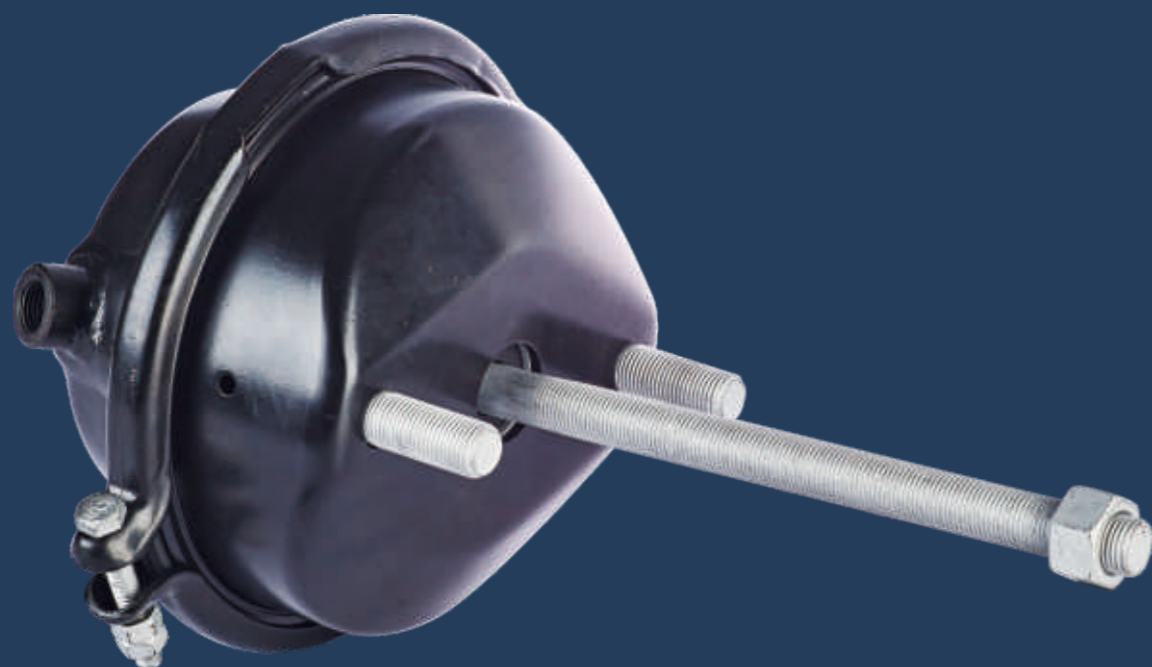

Type	Sd Number	Oe Knorr/wabco	Part Number	Stroke	M2 Centre	M1 side port	α port	β clamp	L1 length	L2 length	Vehicle
9G	SD91001	4231029000	1505937 8283988000 09451591 9451590 1932619	57	M16X1.5	/	180	45	186	227	DAF KÄSSBOHRER SETRA KRONE SCANIA,
12G	SD91002	4231039000 BZ3261	82200300 1505025 BBU5929 1932620 5021170046 5430053317 0544412010 09451581 500945158 120321101 I81955 200253 81511016203 81511016207 81511016211 81511016216 81511019203	57	M16X1.5	M16X1.5+D	0	-135	186		NEOPLAN DAF SCANIA RENAULT BPW KRONE GOLDHOFER MAN
14GL	SD91008			75	M16X1.5	/	0	180		82.5	
	SD91008D			75	M16X1.5	M16X1.5+D	0	-45	190		
16GL	SD91003	4231049000	A0034201324 0014200224 0054207518 0074200118 81511016266 81511019249 834481 745398 WA4231049000 1010153 1912301 5021170047 0544413010 0203272700 79537 ASX0014018 AFA9104001 500945157 07016 051007	75	M16X1.5	M16X1.5	180	45	186	227	DAIMLER MAN DAF VOVO SCANIA RENAULT BPW KOGEL FREUHAUF KRONE ENALU MACK SCHMITZ
	SD91003N05	BZ3387-K006296		75	M16X1.5+D	M16X1.5	0	-135	190	245	
	SD91003N01		2251102	75	M16X1.5	M16X1.5+D	0	-45		357	
	SD91003N06	BZ3388-K006297		75	M16X1.5	M16X1.5+D	180	45	90