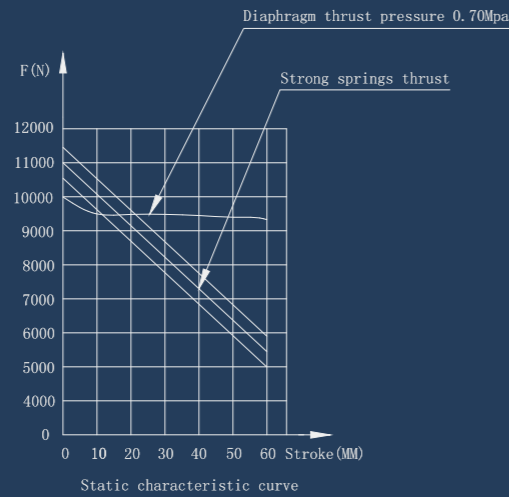

Type	SD No.	Cross Ref No.	M1 side port	α port	β clamp	F Force	L1 length	L2 length	Vehicle
1624G	SD96K01	BZ9338-K002602 BZ9324-II37272	M22X1.5 VOSS	0	45	8200	300		
20/24G1	SD96K02	BX9400	BX9400	M22X1.5 VOSS	0	8200			
2424G1	SD96K03	BX9520-II37278	M22X1.5 VOSS	0	45	8200			
2424W	SD96K03W	BZ9512-II19264	M22X1.5 VOSS	0	45	8200	300	75	
	SD96K03W01	BZ9514-II19266	M22X1.5 VOSS	-90	45	8200		200	
2430G1	SD96K03W02	BZ9513-II19265	M22X1.5 VOSS	90	-45	8200	300	200	
	SD96K04	BX9521	M22X1.5 VOSS	0	45	10600			
2430W1	SD96K04N		M22X1.5 VOSS+T	90	180	10600	300		
	SD96K04W	BX9506-II32735	M22X1.5 VOSS	0	45	10300	300	200	

Quick 2
Release