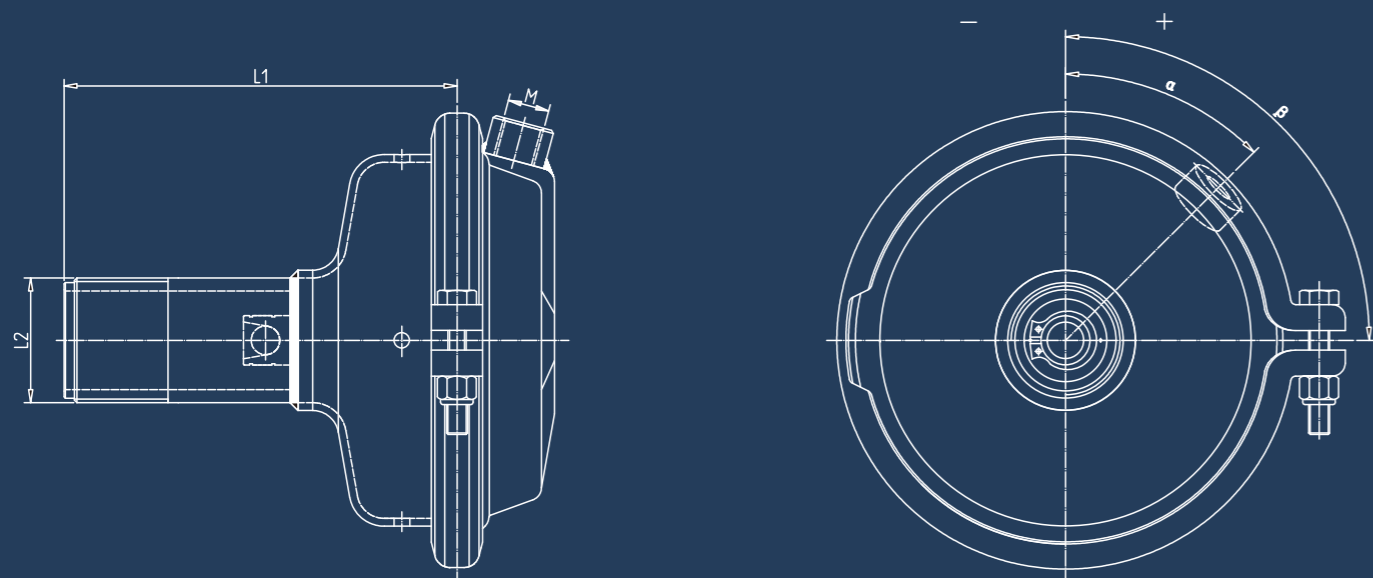

Type	SD No.	Cross Ref No.	M side port	α port	β clamp	L1 length	L2 length	M3 centre port	Vehicle
9J	SD31001	4231420010	M16X1.5	0	0	138		13/4"-12UNS	MAN DAF IEVCO VOLVO IRISBUS
12J	SD31002	C4191200	M16X1.5	0	-135	194	218	M48X2	
	SD31002N	4231430040	M16X1.5	0	-135		187	13/4"-12UNS	
	SD31002N01	4231430010	M16X1.5	0	-135		140	13/4"-12UNS	
	SD31002N02	4231430120	M16X1.5	0	-135		145	13/4"-12UNS	
	SD31002N03	4231430020	M16X1.5	0	-135		365	13/4"-12UNS	
	SD31002N04	EF120FYE 4231432000	4835038	M16X1.5	0	-135		187	M48X2
	SD31002N05	4230700680 4230700670		M16X1.5	0	180	176		M48X2
	SD31002N06	4231432000		M16X1.5	0	-135	161		M48X2