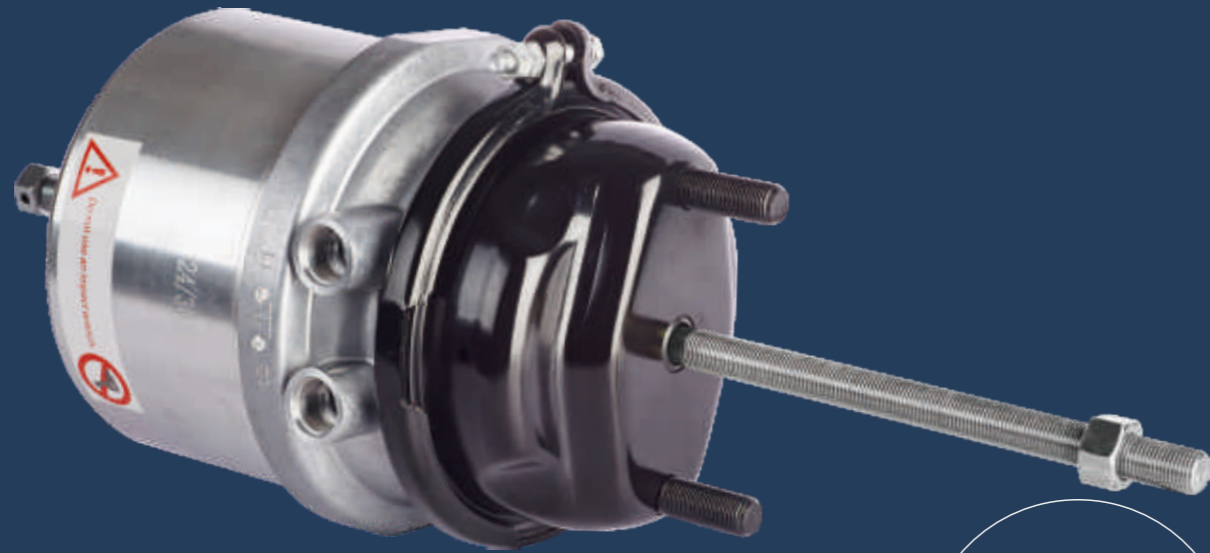

Type	SD No.	Cross Ref No.	M1 side port	α port	β clamp	F Force	L1 length	L2 length	Vehicle
1624G	SD96K01	BZ9338-K002602 BZ9324-II37272	M22X1.5 VOSS	0	45	8200	300		
20/24G1	SD96K02	BX9400	BX9400	M22X1.5 VOSS	0	8200			
2424G1	SD96K03	BX9520-II37278	M22X1.5 VOSS	0	45	8200			
2424W	SD96K03W	BZ9512-II19264	M22X1.5 VOSS	0	45	8200	300	75	
	SD96K03W01	BZ9514-II19266	M22X1.5 VOSS	-90	45	8200		200	
2430G1	SD96K03W02	BZ9513-II19265	M22X1.5 VOSS	90	-45	8200	300	200	
	SD96K04	BX9521	M22X1.5 VOSS	0	45	10600			
2430W1	SD96K04N		M22X1.5 VOSS+T	90	180	10600	300		
	SD96K04W	BX9506-II32735	M22X1.5 VOSS	0	45	10300	300	200	

Quick 2
Release