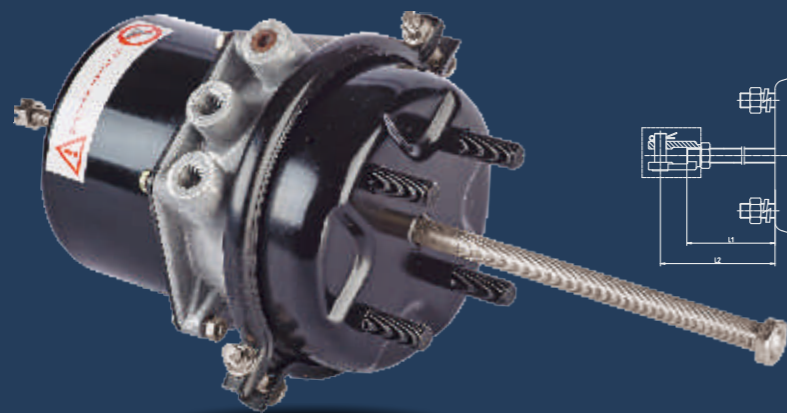

Type	SD No.	Cross Ref No.	M2 Centre	M1 side port	α port	β clamp	F Force	L1 length	L2 length	Note
H148	SD95009	MH02	47850-4400	Z3/8	Z3/8	0	90	7500	110	4-STUD
	SD95009S	MH01	47850-4390	Z1/4	Z1/4	0	90	7500	110	
	SD95009L			Z3/8	Z3/8	0	90	7500	280	
H148	SD95010	MH03	LD148-NL2	Z3/8	Z3/8	0	90	7500	110	2-STUD