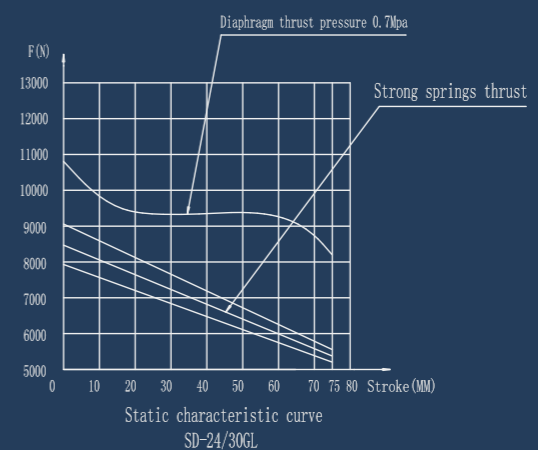

Type	SD No.	Cross Ref No.	M1 side port	α port	β clamp	F Force	L1 length	L2 length	Vehicle
2424G	SD93004S	2424GCMLS	M16X1.5	90	-45	5800		265	
2430GL	SD93001S		M16X1.5	90	135	6750	285		
3030GL	SD93007S		M16X1.5	90	135	6750		250