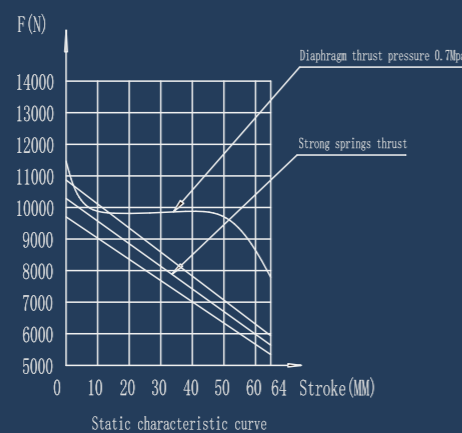

Type	SD No.	Cross Ref No.		M1 side port	α port	β clamp	F Force	L1 length	Vehicle
916	SD36301	4253520000	6734203224	M16X1.5	90	135		141	DAF EVOBUS MB
	SD36301N01	4254520220		M16X1.5	-90	-150		140	DAF RVI
	SD36301N02	4254520230		M16X1.5	90	150		140	
	SD36301L	4254521010	1505454 3124355 8112394 6798729	M16X1.5	-105	45		195	DAF VOLVO
	SD36301R	4254521000		M16X1.5	105	-45		195	
10.516	SD36302N01	4254530100		M16X1.5	-90	-150		140	
	SD36302N02	4254530110		M16X1.5	90	150		140	
	SD36302N03	4254530120		M16X1.5	-135	180		140	
	SD36302N04	4254530130		M16X1.5	135	180		140	
1424	SD36304N01	4253550010		M22X1.5 VOSS	-55	45		140	
	SD36304N02	4253550000		M22X1.5 VOSS	55	-45		140	
1624	SD36305			M22X1.5 VOSS	90	135		166.5	RENAULT
	SD36305N01	4253560010		M22X1.5 VOSS	-55	45		140	
	SD36305N02	4253560000		M22X1.5 VOSS	55	-45		140	
1824	SD36306N01	4253570010		M22X1.5 VOSS	-55	45		140	
	SD36306N02	4253570000		M22X1.5 VOSS	55	-45		140	
2224	SD36702N01	4254580510	44310NA03E	RC3/8	45			178	
	SD36702N02	4254580500	44310NA03D	RC3/8	-45			178	
	SD36702N03	4254580550	44310NA06D	RC3/8	-50			178	
	SD36702N04	4254580540	44310NA06C	RC3/8	50			178	
2424	SD36701		30262A	RC3/8	90	135		178	
	SD36701N03	4254510000	S49U0-E0140	RC3/8	90	-90		178	HINO
	SD36701N04	4254510010	S49U0-E0130	RC3/8	90	-90		178	
	SD36701N15		93-000181	RC3/8	90	135		210	HINO
	SD36701N16		93-000182	RC3/8	-90	-135		210	HINO
	SD36701N02	4254510680 4254510580	44310NA01C 44310NA00D	RC3/8	0	-45		208	NISSAN
3024F1	SD36703			M22X1.5 VOSS+T	0	-135		178	
916F2	SD36501			M16X1.5	90	135	6700	141