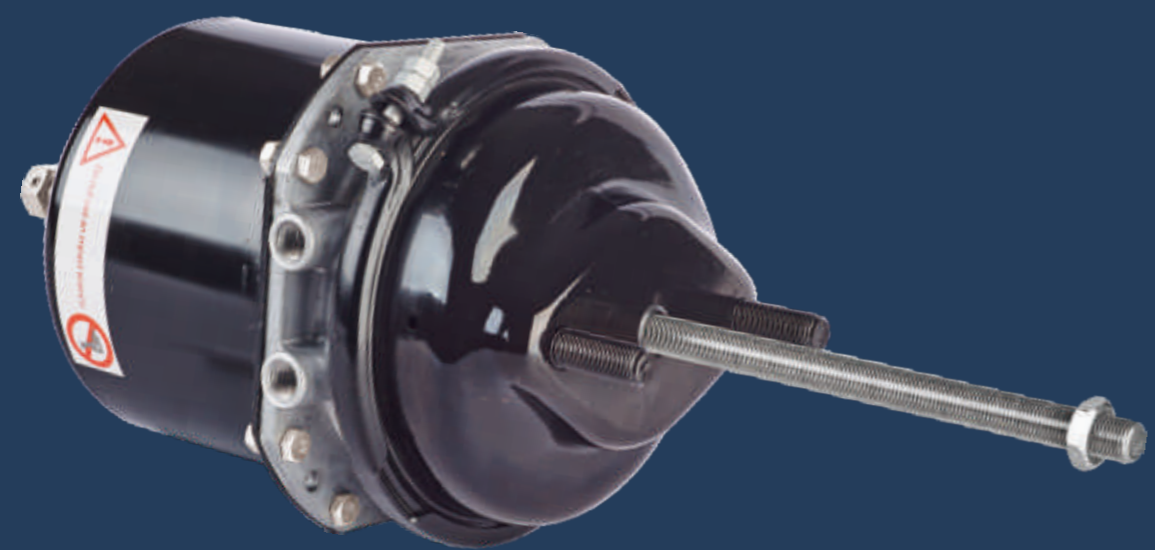

Type	SD No.	Cross Ref No.	M side port	α port	β clamp	F Force	L2 length	Note
1624	SD95002		M16X1.5	0	-90	8700	270	
	SD95002W	9253240000	M16X1.5	0	45	8700	187	
2024	SD95003		M16X1.5	0	-90	8700		260
2424	SD95004		M16X1.5	0	45	8700		260
	SD95004N	9253211600	M16X1.5	0	-135	8700		187
	SD95004N01	9253212020	M22X1.5	0	-135	8700		290
	SD95004N05	HLP3502041CK7ME	M16X1.5	0	-135	8700		140
	SD95004N06	HLP3502042CK7ME	M16X1.5	0	135	8700		140
	SD95004N08	CH8H8-35300001	M16X1.5	0	-40	8700		65
	SD95004N09	CH8H8-35300002	M16X1.5	0	40	8700		65
2430	SD95005		M16X1.5	0	45	9100		265
2724	SD95014		M16X1.5	-54	45	8700	260	
2730	SD95009		M16X1.5	0	-65	9100		65
	SD95009N		M16X1.5	0	45	9100	245	
30/24	SD95006		M16X1.5	0	180	8700	260	
	SD95012N01	CH3530KBG010B0	M16X1.5	-40	0	8700		65
	SD95012N02	CH3530KBG020B0	M16X1.5	40	0	8700		65
	SD95012N03	CH3530KBG030B0	NPT3/8	-40	0	8700		65
	SD95012N04	CH3530KBG040B0	NPT3/8	40	0	8700		65
	SD95012N11	136 410 030	NPT3/8	0	40	8700		180
	SD95012N12	136 410 040	NPT3/8	0	-40	8700		180
3030	SD95007		M16X1.5	0	45	9100		250
	SD95007N01	3530 490 204 0	M16X1.5	0	-40			65
	SD95007N02	3530 490 205 0	M16X1.5	0	40			65
3630	SD95013		M16X1.5	0	90	9100	235