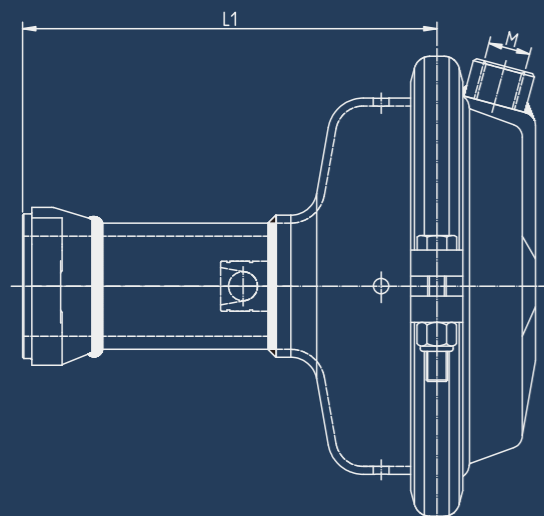

Type	SD No.	Cross Ref No.	M1	M side port	α port	β clamp	L1 length	L2 length	Vehicle
12F	SD31008L	4230701200		/	-50	-140	165		
	SD31008R	4230701210		/	50	140	165		
24F	Sd37001	4230760200	47830-3410		RC3/8	0	180	178	
	SD37001R	4230760210	47830-3420	/	RC3/8	-90	90	178	
	SD37001L	4230760220	47830-3430		RC3/8	90	-90	178	
	SD37001NR	4230760230	47830-3440		RC3/8	-45	90	178	
	SD37001NL	4230760240	47830-3450		RC3/8	45	-90	178	
30F	Sd37002			/	Z3/8	0	45	177	HINO 420(front)

Type	SD No.	Cross Ref No.	M1	M side port	α port	β clamp	L1 length	L2 length	Vehicle
2024FZ	SD32003ZL	MK356863		Z3/8+Z1/4	50	140	5600	175	
	SD32003ZR		64	Z3/8+Z1/4	130	40	5600	175	
2424FZ	SD32001Z		64	2-Z3/8	0	-135	5600	174	
	SD32001Z1		64	Z3/8+Z1/4	0	-135	5600	174	
3024FZ	SD32005ZL	47850-4171	64	Z3/8	100	60	5600	175	
	SD32005ZR	47850-4161	64	Z3/8	80	120	5600	175	
2430FZ	SD32002Z		75	Z3/8	0	-45	7500	174	
3030FZ	SD32004Z		Z3/8	90	0		6500	176