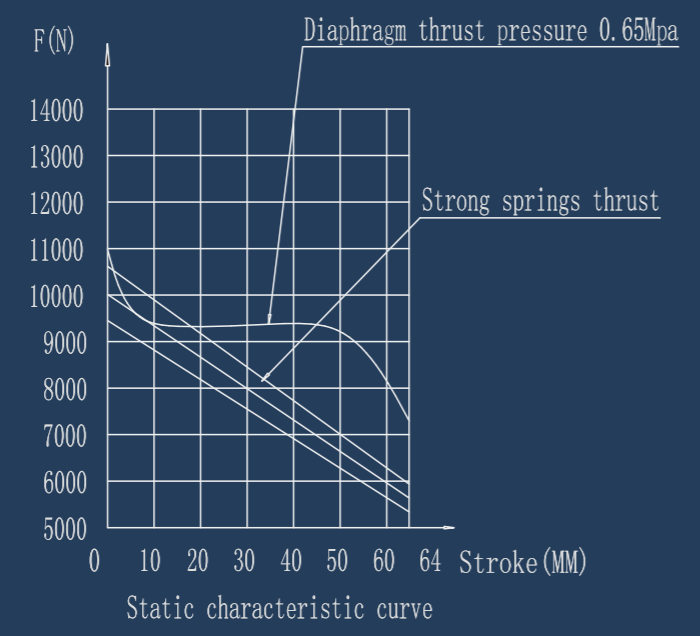

Quick 2
Release

Type	SD No.	Cross Ref No.	M1 side port	α port	β clamp	F Force	L1 length	L2 length	Vehicle
1624	SD96K21		M22X1.5 VOSS	90	180	8200	218		
2024	SD96K22		M22X1.5 VOSS	90	180	8200	216		
2424			M16X1.5	90	180	7800		270	
	SD96K23		M22X1.5 VOSS	90	180			75	
2424	SD96K23N01		M22X1.5 VOSS	90	180			200	
	SD96K23N02								
2430	SD96K24		M22X1.5 VOSS	0	45	10600		352	