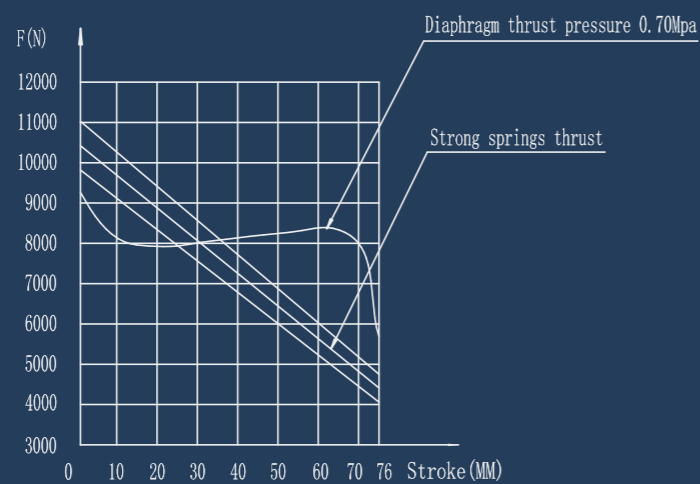

Static characteristic curve
SD-S16/24PL

Type	SD No.	Cross Ref No.	S stroke	M side port	α port	β clamp	F Force	L length	Vehicle
18/24	SD03007L	41229063	64	M16x1.5	45	/	7500	15	ROR
	SD03007R	41229062	64	M16x1.5	-45	/	7500	15	ROR
20/24	SD03004L	41229067	64	M16x1.5	-45	/	7500	15	ROR
	SD03004R	41229066	64	M16x1.5	45	/	7500	15	ROR
22/24	SD03008R	41229071	64	M16x1.5	45	/	7500	15	ROR
	SD03008L	41229070	64	M16x1.5	-45	/	7500	15	ROR
24/24	SD03005R	41229075	64	M16x1.5	45	/	7500	15	ROR
	SD03005L	41229074	64	M16x1.5	-45	/	7500	15	ROR