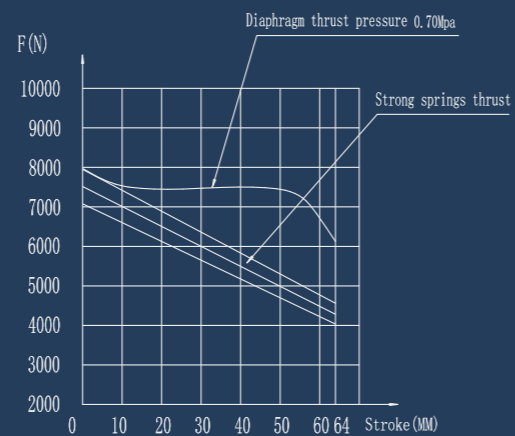

Static characteristic curve
SD-16/24P

Type	SD No.	Cross Ref No.	S stroke	M side port	α port	β clamp	F Force	L length	Vehicle
16/24	SD02001R	9253840160		M16x1.5	-90	135	5900		SAF BPW

Type	SD No.	Cross Ref No.	S stroke	M side port	α port	β clamp	F Force	L length	Vehicle	
14/24	SD02004	05.444.38.01.0		M16x1.5	60	135	5600	15	BPW	
	SD02004N	05.444.38.02.0		M16x1.5	-60	-135	5600	15	BPW	
16/24	SD02001	05.444.40.01.0 05.444.40.01.3 05.444.40.02.0 05.444.40.07.0 05.444.40.08.0 4454104830 4454107730 4454107764 4454107630 4454107230 1351624004 1526307 2111697 1064931		M16x1.5	90	-45	5800	15	SAF BPW HALDEX	
		9253840100 9253840010								
	SD02001N03	9253840110			45	-90	5800		SAF BPW	
	SD02001N04	9253840120			-45	90	5800		SAF BPW	
	SD02001N	BS7303-K026893 BS7303-II38119		M16x1.5	-90	45	5800		SAF BPW	
	SD02001N01	BS7304-K026894 BS7304-II38524 BS7309-K026896 BS7309-II393_55	4454107230 4454107730 054998 114286 1097975 2089761		M16x1.5	-90	90	5800		SAF SCHMITZ
	SD02001N02	BS7305-K026895 BS7305-II38564F BS7310-K026897	4454107130		M16x1.5	0	0	5600		SAF
SD02001N11		K042457		Z3/8	-90	-45			SAF BPW	
18/24	SD02006	BS7750-K026902		M16x1.5	-90	45	5800	15		
	SD02006N03	BS7751-K026902		M16x1.5	-90	90	5800	15		
	SD02006N04	9254730010		M16x1.5	90	-90	5800	15		
	SD02006N01		05.444.42.02.0 05.444.42.04.0		M16x1.5	-60	-135	5800	15	BPW SCHMITZ
	SD02006N02		05.444.42.01.0 05.444.42.03.0		M16x1.5	60	135	5800	15	
	SD02006N11		K132352		Z3/8	90	-45	5800		
20/24	SD02002	9253801010	05.444.44.01.0 05.444.44.02.0 05.444.44.02.3 4454105130 4454107830 4454107830 4454107964 1352024003 1352024004 2120397 0907723		M16x1.5	90	-45	5800	15	BPW SAF DAF HALDEX SCANIA
	SD02002N02	9254700010		M16x1.5	0	180	5800	15		
	SD02002N03	9254700000		M16x1.5	90	-90	5800	15		
	SD02002N01	BS7402-K045570	05.444.44.02.0 05.444.44.04.0 1137409		M16x1.5	-60	-135	5800	15	BPW SAF
	SD02002N02	BS7403-K045718	05.444.44.01.0 05.444.44.03.0		M16x1.5	60	135	5800	15	
SD02002N11		K041960		Z3/8	90	-45	5800	15		
22/24	SD02007			M16x1.5	90	-45	5600	15		
	SD02007N11		K043148		Z3/8	90	60	5600	15	
24/24	SD02003			M16x1.5	90	-45	5600	15		
	SD02003N11		F2424DB01 K043270		Z3/8	90	60	5600	15