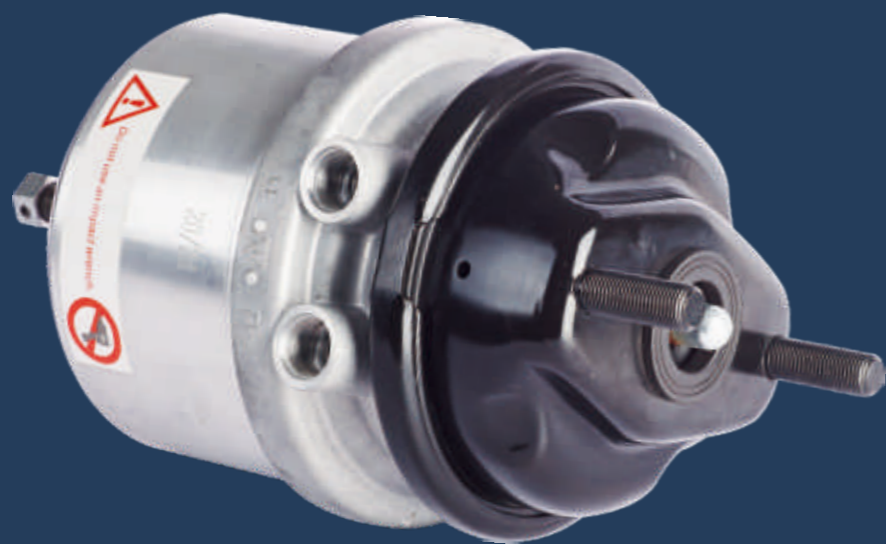

Type	SD No.	Cross Ref No.		S stroke	M side port	α port	β clamp	F Force	L length	Vehicle
10/16	SD06019				M22x1.5 VOSS	0	-58	5600	15	
12/16	Sd06020				M22x1.5 VOSS	90	180	5600	15	
	SD06020N01	BS9193-II37520	04.313.00.300		M22x1.5 VOSS	-43	90	5600	15	BPW
	SD06020N02	BS9196-II36338	04.313.00.400		M22x1.5 VOSS	43	-90	5600	15	BPW
	SD06020A	BS9181-K003082	36.50410.6002		M22x1.5 VOSS	0	135	7000	15	MAN
	SD06020A01	BS9177-K007038	1408760 ABRD091		M16x1.5	90	135	7000	15	DAF LEYLAND
	SD06020A02	BS9178-K007039	ABRD092		M16x1.5	-90	-135	7000	15	DAF LEYLAND
	SD06020A03	BS9197-II33885	81.50410.6735		M22x1.5 VOSS	-90	-150	7000	15	MAN
SD06020A04	BS9198-II33647	81.50410.6734		M22x1.5 VOSS	90	150	7000	15	MAN	
14/16	SD06021				M22x1.5 VOSS	90	180	5600	15	
	SD06021N01	BS9287-II38428F	D041560		M16x1.5	0	180	5600	15	BREDAME
	SD06021N02	BS9297-II31783	02.032.76.100		M16x1.5	-90	45	5600	15	BPW
	SD06021A01	BS9295-II33886	81.50410.6737		M22x1.5 VOSS	-90	-150	6950	15	MAN
	SD06021A02	BS9296-II33648	81.50410.6736		M22x1.5 VOSS	90	150	6950	15	MAN
	SD06021A03	BS9281-K007041	ABRD094		M16x1.5	-90	-135	6950	15	LEYLAND
	SD06021A04	BS9282-K007040	ABRD093		M16x1.5	90	135	6950	15	LEYLAND
	SD06021A05	BS9251-K011359			M16x1.5	-90	90	6950	15	
SD06021A06	BS9252-K011360			M16x1.5	90	-90	6950	15		
16/16	SD06022	BS9398-II18224			M16x1.5	90	180	5600	15	
	SD06022N	BS9397-II31227	02.032.75.400		M16x1.5	-90	45	5600	15	BPW
	SD06022N01	BS8303-K048966	828125		M16x1.5	0	90	5600	15	DAF
	SD06022N02	BS9374-II39212	829694 1142163		M16x1.5	-135	45		15	DAF
	SD06022N03	BS9373-II39213	829695 1142164		M16x1.5	135	-45	5600	15	DAF
	SD06022N04	BS9377-II38496	M079048		M16x1.5	-45	135	5600	15	SMB
	SD06022N05	BS9378-II38497	M079056		M16x1.5	45	-135	5600	15	SMB
	SD06022N06	BS9379-II38465	4 454 1047 30		M16x1.5	-90	90	5600	15	SAF
SD06022N07	BS9376-II38578	4 454 1046 30		M16x1.5	0	0	5600	15	SAF	
16/16	SD06022A01	BS9396-II32160	81.50410.6583 81.50410.6739 81.50410.9583 81.50410.9739		M22x1.5 VOSS	-90	-150	6950	15	MAN
	SD06022A02	BS9395-II32159	81.50410.6738 81.50410.6584		M22x1.5 VOSS	90	150	6950	15	MAN
	SD06022A05	BS8335-K007654	81.50410.6875		M22x1.5 VOSS	-45	-90	6950	15	MAN
	SD06022A06	BS8334-K007653	81.50410.6876		M22x1.5 VOSS	45	90	6950	15	MAN
	SD06022A07	BS8333-K007649	81.50410-6861		M22x1.5	-90	-150	6950	15	MAN
	SD06022A08	BS8332-K007648	81.50410-6862		M22x1.5	90	150	6950	15	MAN
	SD06022A03	BS8338-K007049	ABRD096		M16x1.5	-90	135	6950	15	LEYLAND
	SD06022A04	BS8337-K007045	ABRD095		M16x1.5	90	-135	6950	15	LEYLAND