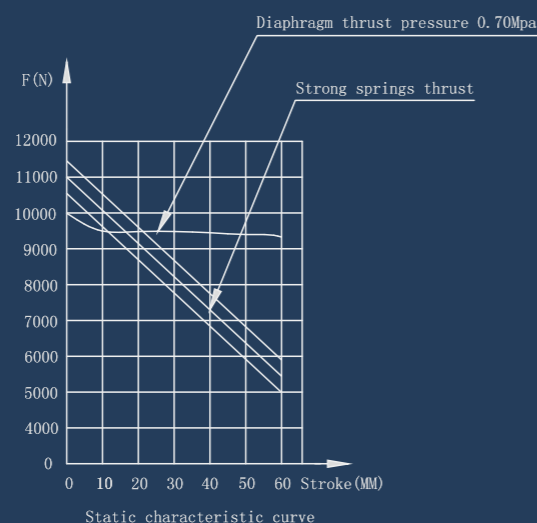

Type	SD No.	Cross Ref No.		M1 side port	α port	β clamp	F Force	L1 length	M3 centre port	Vehicle
10.516J	SD310KJ	BY9153-II18525	0054200424	M22X1.5 VOSS	0	60		175	M48X2	IVECO-EUROCARGO
10.520J	SD311KJ	BY9150-II16486	99446698 4851664 04851664 92901220	M16X1.5				180	M48X2	IVECO-EUROCARGO
	SD311KJ01	BY9157-II31550	ACHA146	M16X1.5				202	M48X2	DAF
1216J	SD312KJN			M16X1.5				187	13/4"-12UNS	
1220J	SD306KJ	BY9205-II17468	99446699 98403027 4835041	M16X1.5	0	60			M48X2	DAF
		BY9206-II17469	4835041							
		BY9207-II17470								
	SD307KJ02	BY9216-II31551	ACHA145 ACHA854							
1420J	SD307KJ	BY9251-II7472	99446701 04835042 4835042	M16X1.5	90	150		180	M48X2	MAGRIUS
	SD307KJ01	BY9251-II17472		M22X1.5 VOSS	90	150		180		IVECO
	SD307KJ02	BY9250-II17471		M16X1.5	0	60		167	M48X2	
1616J	SD313KJ			M22X1.5 VOSS	90	180		150	M48X2	
1620J	SD308KJ	BY9305-K014026	4128 5147	M16X1.5	0	60			M48X2	IVECO
	SD308KJ01	BY9304-II17473		M16X1.5	0	60			M48X2	
	SD308KJ02			M22X1.5 VOSS	90	180				
	SD308KJ03	BY9370-K011996		M16X1.5	0	155			M48X2	
	SD308KJ04	BY9371-K011997		M16X1.5	0	-120			M48X2	
1424J	SD301KJ	BY9220-II31996	718275	M22X1.5 VOSS	90	180		161		
	SD307KJ03	BY9260-II19750	41013260	M16X1.5	0	60		190	M48X2	
1624J	SD302KJ	BY9303-II17086 BY9303-K014028		M16X1.5	0	135		160	M48X2	IVECO
	SD302KJ01	BY9346-K100421 BY9347-K100422	5801779566	M16X1.5	0	135		160	M48X2	
1820J	SD314KJ	BY9372-K012717	4436122420	M16X1.5	0	155		180	M48X2	
	SD314KJ01	BY9369-K011981		M16X1.5	0	-120		220	M48X2	
	SD314KJ02	BY9292-K100420N00	5801779565 41013260	M16X1.5	0	135		160	M48X2	
1824J	SD309KJ	BY9351-II16159 BY9367-K001715	08169240 718277 41211373 41211376	M16X1.5	0	135		160	M48X2	IEVCO
	SD309KJ01	BY9368-K003924	41211463	M16X1.5	0	135		215	M48X2	IEVCO