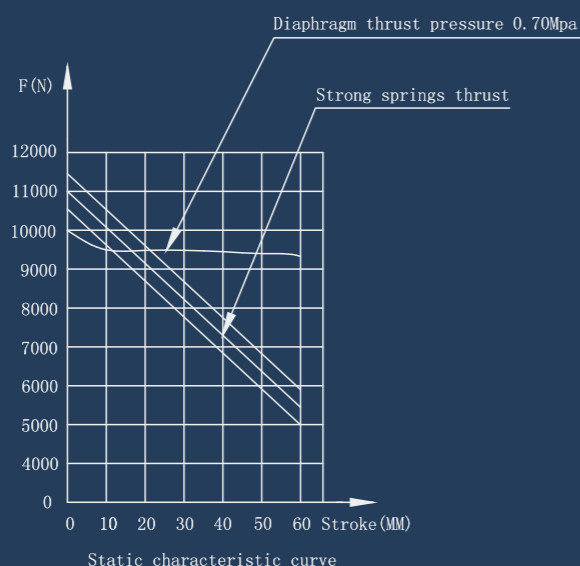

Type	SD No.	Cross Ref No.		S stroke	M side port	α port	β clamp	F Force	L length	Vehicle
10/16	SD06019				M22x1.5 VOSS	0	-58	5600	15	
12/16	Sd06020				M22x1.5 VOSS	90	180	5600	15	
	SD06020N01	BS9193-II37520	04.313.00.300		M22x1.5 VOSS	-43	90	5600	15	BPW
	SD06020N02	BS9196-II36338	04.313.00.400		M22x1.5 VOSS	43	-90	5600	15	BPW
	SD06020A	BS9181-K003082	36.50410.6002		M22x1.5 VOSS	0	135	7000	15	MAN
	SD06020A01	BS9177-K007038	1408760 ABRD091		M16x1.5	90	135	7000	15	DAF LEYLAND
	SD06020A02	BS9178-K007039	ABRD092		M16x1.5	-90	-135	7000	15	DAF LEYLAND
	SD06020A03	BS9197-II33885	81.50410.6735		M22x1.5 VOSS	-90	-150	7000	15	MAN
SD06020A04	BS9198-II33647	81.50410.6734		M22x1.5 VOSS	90	150	7000	15	MAN	
14/16	SD06021				M22x1.5 VOSS	90	180	5600	15	
	SD06021N01	BS9287-II38428F	D041560		M16x1.5	0	180	5600	15	BREDAME
	SD06021N02	BS9297-II31783	02.032.76.100		M16x1.5	-90	45	5600	15	BPW
	SD06021A01	BS9295-II33886	81.50410.6737		M22x1.5 VOSS	-90	-150	6950	15	MAN
	SD06021A02	BS9296-II33648	81.50410.6736		M22x1.5 VOSS	90	150	6950	15	MAN
	SD06021A03	BS9281-K007041	ABRD094		M16x1.5	-90	-135	6950	15	LEYLAND
	SD06021A04	BS9282-K007040	ABRD093		M16x1.5	90	135	6950	15	LEYLAND
	SD06021A05	BS9251-K011359			M16x1.5	-90	90	6950	15	
SD06021A06	BS9252-K011360			M16x1.5	90	-90	6950	15		
16/16	SD06022	BS9398-II18224			M16x1.5	90	180	5600	15	
	SD06022N	BS9397-II31227	02.032.75.400		M16x1.5	-90	45	5600	15	BPW
	SD06022N01	BS8303-K048966	828125		M16x1.5	0	90	5600	15	DAF
	SD06022N02	BS9374-II39212	829694 1142163		M16x1.5	-135	45		15	DAF
	SD06022N03	BS9373-II39213	829695 1142164		M16x1.5	135	-45	5600	15	DAF
	SD06022N04	BS9377-II38496	M079048		M16x1.5	-45	135	5600	15	SMB
	SD06022N05	BS9378-II38497	M079056		M16x1.5	45	-135	5600	15	SMB
	SD06022N06	BS9379-II38465	4 454 1047 30		M16x1.5	-90	90	5600	15	SAF
SD06022N07	BS9376-II38578	4 454 1046 30		M16x1.5	0	0	5600	15	SAF	
16/16	SD06022A01	BS9396-II32160	81.50410.6583 81.50410.6739 81.50410.9583 81.50410.9739		M22x1.5 VOSS	-90	-150	6950	15	MAN
	SD06022A02	BS9395-II32159	81.50410.6738 81.50410.6584		M22x1.5 VOSS	90	150	6950	15	MAN
	SD06022A05	BS8335-K007654	81.50410.6875		M22x1.5 VOSS	-45	-90	6950	15	MAN
	SD06022A06	BS8334-K007653	81.50410.6876		M22x1.5 VOSS	45	90	6950	15	MAN
	SD06022A07	BS8333-K007649	81.50410-6861		M22x1.5	-90	-150	6950	15	MAN
	SD06022A08	BS8332-K007648	81.50410-6862		M22x1.5	90	150	6950	15	MAN
	SD06022A03	BS8338-K007049	ABRD096		M16x1.5	-90	135	6950	15	LEYLAND
	SD06022A04	BS8337-K007045	ABRD095		M16x1.5	90	-135	6950	15	LEYLAND