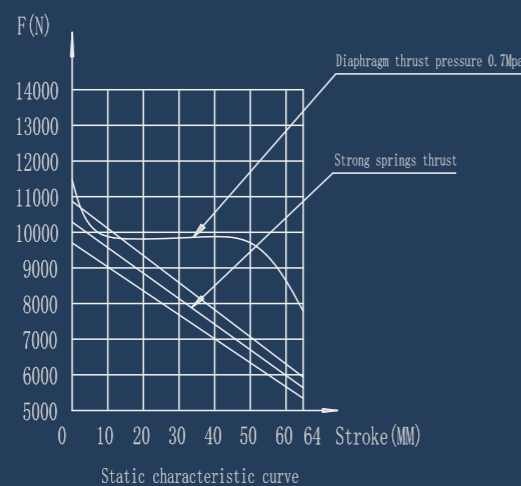

Type	SD No.	Cross Ref No.	M1 side port	α port	β clamp	F Force	L1 length	M3 centre port	Vehicle
916J	SD36001	BTP36001	M16X1.5	0	180	6800	118		
10.516J	SD36006		M16X1.5	0					
	SD36006N01		M22X1.5		60		150		
1216J	SD36002	4254262010	M22X1.5 VOSS	0	-90	6400	113	M48X1.5	
	SD36002N03		M16X1.5	0	-90	6800	160		
	SD36002N04	4254540710 4254540790	M22X1.5	0	180	6800	176	M48X1.5	
1816J	SD36007	4254299010	M16X1.5	0	155	6950	150	M48X2	
1616J	SD36003	4254289000	M16X1.5	0	155	6950	150	M48X2	
1424J	SD36011	4254561000	M22X1.5 VOSS	0	180	7800	148	M48X1.5	
1624J	SD36004	4253571000	M16X1.5	0	155	6950	150	M48X2	
	SD36004N01		M22X1.5 VOSS	90	180	7800	161	M48X2	
	SD36004N02		M16X1.5	90	180	7800	161	M48X2	
1824J	SD36008	SD36-18/24	M22X1.5 VOSS	0	45	7800	158	M48X2	
	SD36008N01		M22X1.5 VOSS	0	180	7800	159	M48X2	
	SD36008N02	4254571000	4254571000	M22X1.5 VOSS	0	180	7800	148	M48X2
2024J	SD36009	4233332010	M16X1.5	0	135	7800	160	M48X2	
	SD36009N01		M16X1.5	0	180	7800	160	M48X2	
2224J	SD36010	100.020.036	M16X1.5	0	135	7800	160	M48X2	
2424J	SD36005		M22X1.5 VOSS	0	135		160	M48X2	

Type	Sd No.	Cross Ref No.	M1 side port	α port	β clamp	F Force	L1 length	M3 centre port	Vehicle
916J2	SD36051		M16X1.5	0	180		118	M48X1.5	
1216J2	SD36052		M16X1.5	0	-90		113		
1616J2	SD36053		M16X1.5	0	155		151