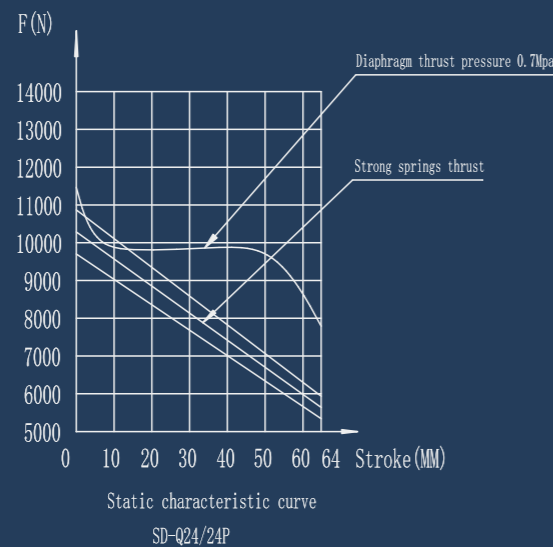

Type	SD No.	Cross Ref No.	S stroke	M side port	α port	β clamp	F Force	L length	Vehicle
10/16	SD06051			M22x1.5 VOSS	0	45	6200		
	SD06051N01	9254663040 9254863040	A0184204318 A0204201218	M22x1.5 VOSS	125	0	6200	15	MB
	SD06051N02	9254663030 9254863030	A0184204218 A0204201118	M22x1.5 VOSS	-125	0	6200		MB
	SD06051N05	9254663020 9254863020 9254863050	A0174202818 A0194204618	M22x1.5 VOSS	0	-135	6200	15	MB
	SD06051N06	9254663010 9254863010	A0154201218 A0204200918	M22x1.5 VOSS	58	-90	6200		MB
	SD06051N07	9254663000 9254863000	A0154201318 A0204201018	M22x1.5 VOSS	-58	90	6200		MB
12/16	SD06052	9254661000 9254861000 9254861060 9254861010 9254661010	A0154201418 A0194204718 A0214500118 A0154209918	M22x1.5 VOSS	0	-135	6200		MB
	SD06052N	9254861120	A0214202818	M22x1.5 VOSS	90	180	6200		MB
	SD06052N05	9254661030 9254861030 9254861080	A0164207218 A0194204818	M22x1.5 VOSS	27	-90	6200		MB
	SD06052N06	9254661020 9254861020 9254861070	A0164207318 A0194204919	M22x1.5 VOSS	-27	90	6200		MB
	SD06052A01	9254261000	81504106642 81504106643 81504109643 81504106664 81504106645 510422315 1505436	M22x1.5 VOSS	-90	-150	7400		MAN RENAULT DAF
	SD06052A02	9254261010	81504106642 81504106644 81504109644 81504106663 81504106646 510422316	M22x1.5 VOSS	90	150	7400		MAN RENAULT DAF
14/16	SD06008	9254880640	A0224202918	M22x1.5 VOSS	0	-135	6200		MB
	SD06008N02	9254880600	A0204206718 1523676 81504106576	M22x1.5 VOSS	85	-90	6200		MB DAF MAN
	SD06008N01	9254880610	A0204206818	M22x1.5 VOSS	-85	90	6200		MB
	SD06008N03	9254880630 9254680330	A0194201918	M22x1.5 VOSS	-90	0	6200		MB
	SD06008N04	9254880620 9254680320	A0194201818	M22x1.5 VOSS	90	0	6200		MB